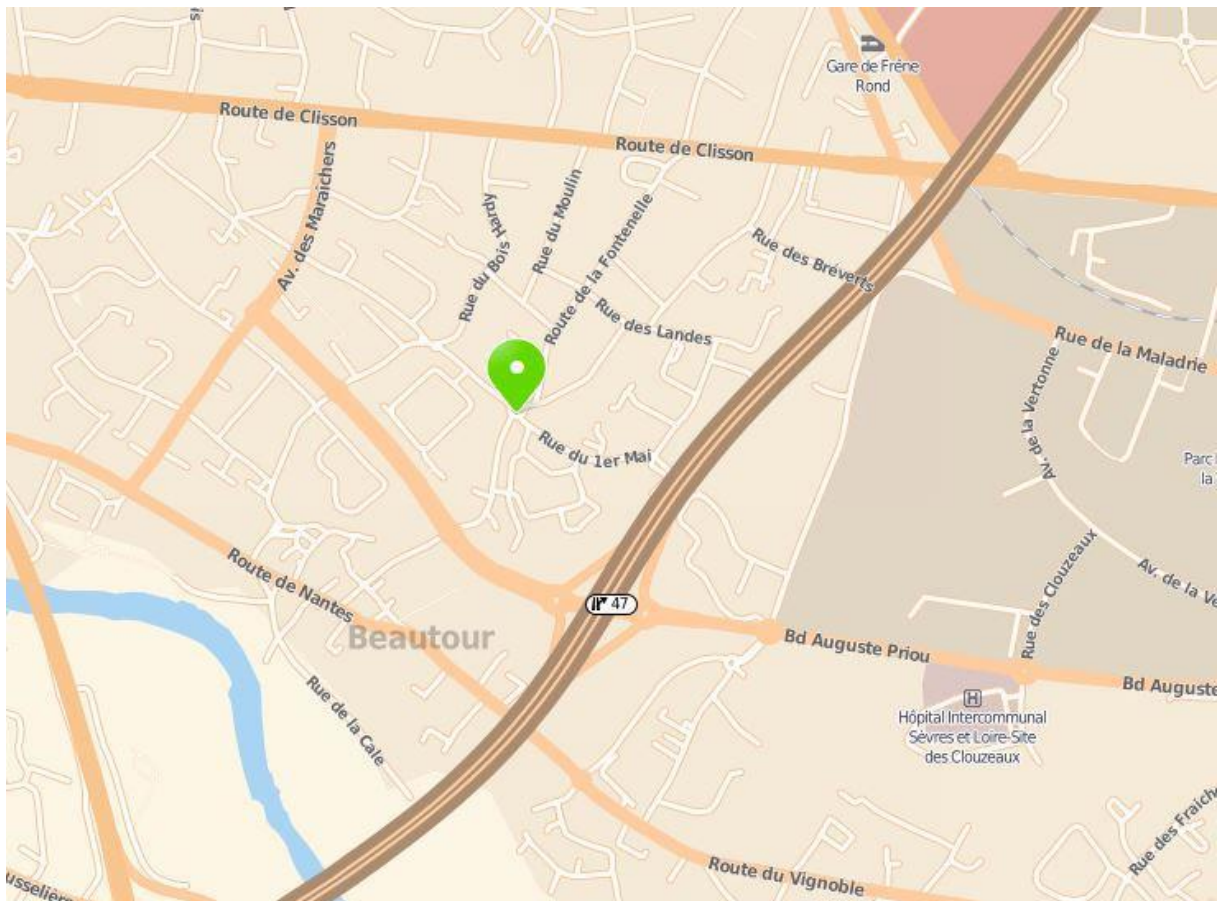

## Plan Rapide de Vertou

Espace Beautour, place de la Poste (quartier Beautour)

Contact Marc Roulet tél. 06 30 68 46 45