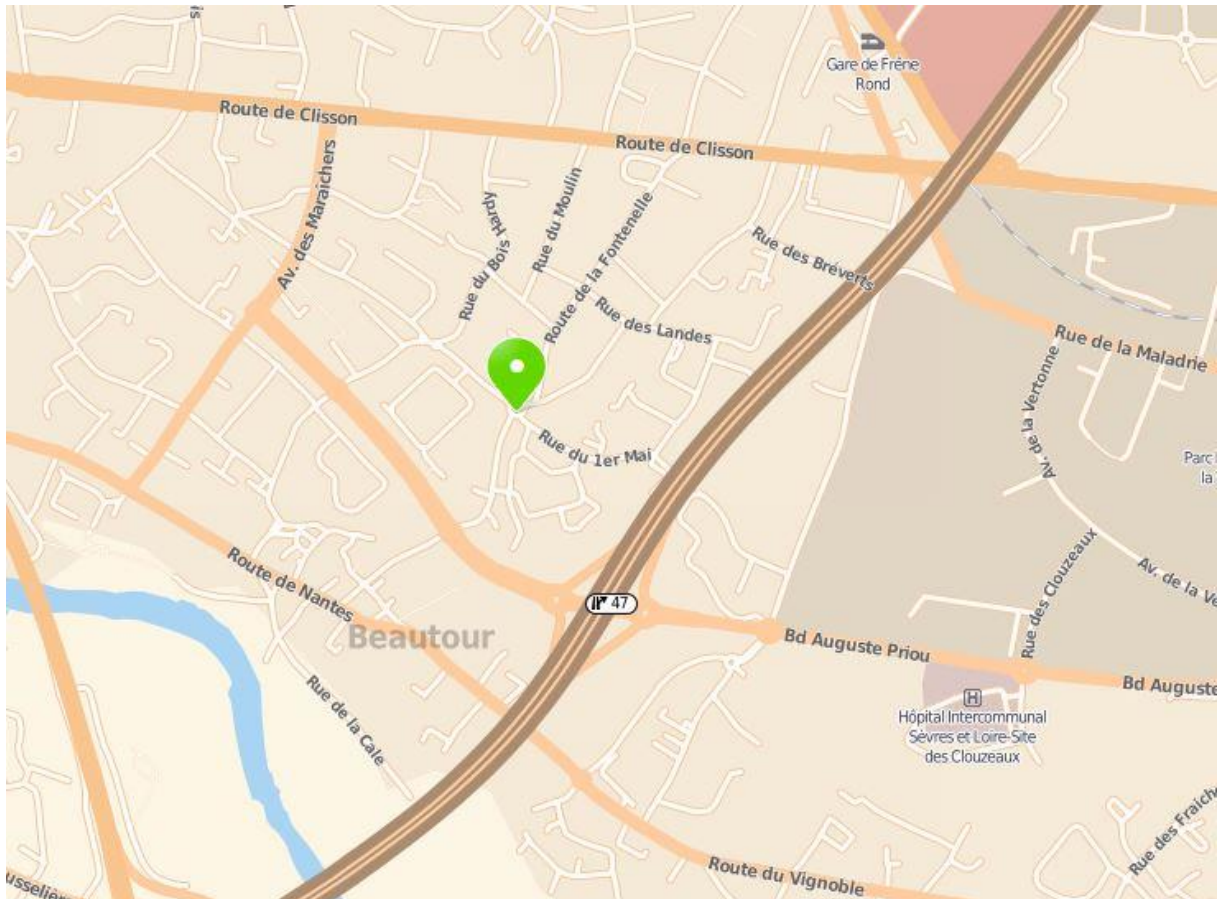

Plan Rapide de Vertou

Espace Beautour, place de la Poste (quartier Beautour)

Contact Marc Lebédél tél. 06 88 19 47 35